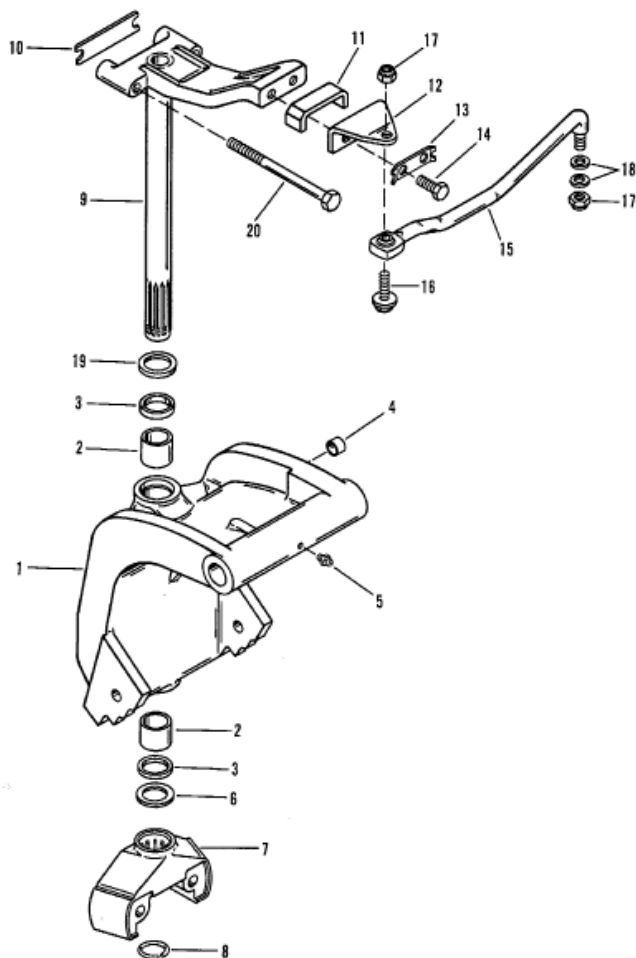

SWIVEL BRACKET

Parts List						
Ref	Class	Part	Description	Qty	Comment	Footnote
1	3506	9749A 2	SWIVEL BRACKET ASSEMBLY	1		
2	23	19622	BEARING	2		
3	26	32911	OIL SEAL	2		
4	23	19606	BEARING	2		
5	22	74036	GREASE FITTING	3		
6	12	25176	WASHER	1		
7		77416T	BOTTOM YOKE	1		
8	53	77415	RETAINING RING	1		
9		19459A 3	STEERING ARM ASSEMBLY	1		
10		30711	BUMPER	1		
11		62297	BUMPER	1		
12		19616T	BRACKET NON HANDLE	1		
13		76533	STRAP NON HANDLE	1		
14	10	34352	SCREW NON HANDLE	2		
15		19608	LINK ROD (STARBOARD) NON	1		
15		19609	LINK ROD(PORT) NON HANDLE	1		
16	10	14000	SCREW NON HANDLE	1		
17	11	34863	NUT NON HANDLE	2		
18	12	34931	WASHER NON HANDLE	2		
19	12	52865	WASHER	1		
20	10	66897	SCREW	2		